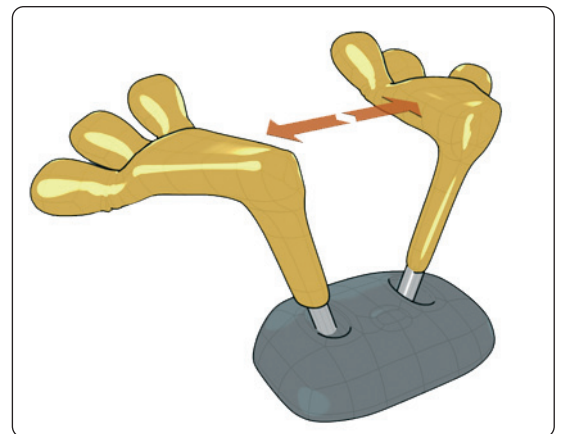

DLH.Net präsentiert:

FlipAToe™

DIE Steuerung für Turbo Strauß

- innovative und intuitive Steuerung
- ergonomisch geformte Griffschalen
- in neuester Cel-Shading Optik

laufen

springen

Technische Eigenschaften: