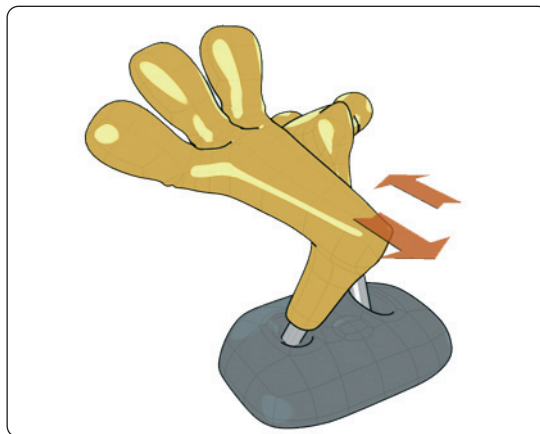

DLH.Net präsentiert:

FlipAToe™

DIE Steuerung für Turbo Strauß

- innovative und intuitive Steuerung
- ergonomisch geformte Griffschalen
- in neuester Cel-Shading Optik

laufen

springen

Technische Eigenschaften: